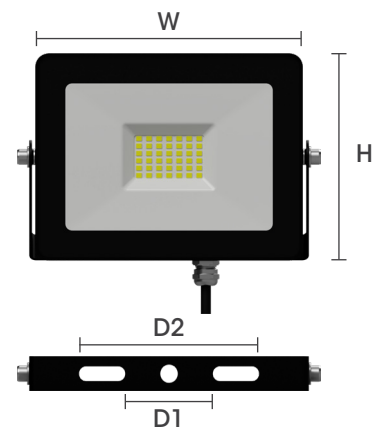

## SLIMLINE LED

### DIMENSIONS

Code	Width (mm)	Height (mm)	D1 (mm)	D2 (mm)
FL-30W-5800K	199	155	66	100
FL-50W-5800K	225	175	66	135
FL-100W-5800K	292	232	66	135
FL-150W-5800K	382	276	85	120
FL-200W-5800K	423	305	85	120